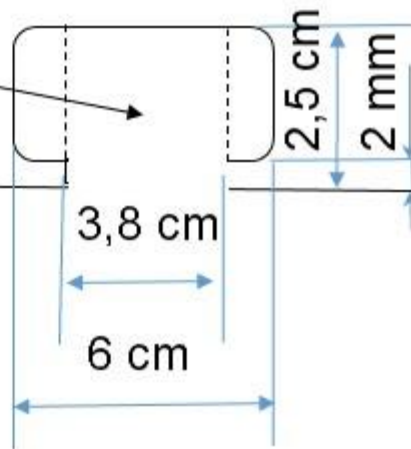

Emboiter le toit
sur la cheminée

Mini album boite maison 1/2 murs

A. P. Tournadre

<http://artournadre.com>

20 cm

5 cm

15 cm

15 cm

15 cm

15 cm

Mur
Couper X2
Coller bout à
bout en rond

Toit couper 1 x
Embossier

Emboiter le toit
sur la cheminée

4 cm

16 cm

18 cm

18 cm

Mini album boite maison 2/2 toit

A. R. Journadre

<http://artournadre.com>

	découpé
	plié
	mesuré
	centré
	Patte de collage
	Zone de collage